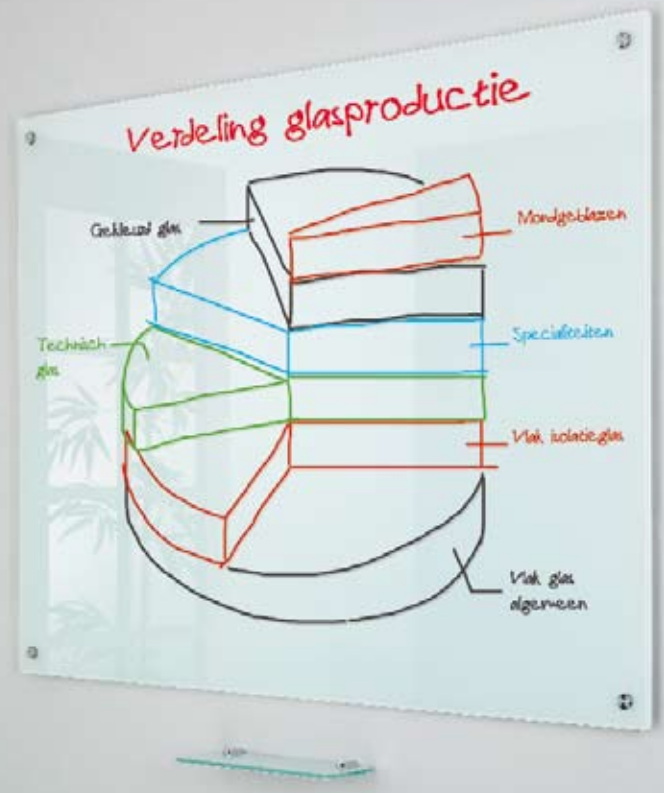

# Glasborden

Stijlvolle glazen whiteborden zijn een aanwinst voor elke werkplek. Ze zijn beschrijfbaar en drooguitwisbaar en u kunt kiezen tussen twee uitvoeringen: een magneethoudend of een niet-magneethoudend model. De glazen borden zijn gematteerd voor een duidelijke leesbaarheid en daarom tegen elke kleur achterwand te plaatsen.

\* Gemaakt van **gehard veiligheids-glas**, dus veilig voor school en kantoor. Het bord zit zeer goed verpakt. Indien beschadigd, valt het bord in duizenden stukjes uit elkaar. Verborgene schade is dus niet mogelijk.

\* **Gematteerd** door een laklaag aan de achterzijde van de glasplaat voor goede leesbaarheid van drooguitwisbare markers.

\* **Magneethoudend:**  
3 mm glasplaat voorzien van een 0,5 mm verzinkte staalplaat met krasvaste laklaag. Inclusief: glazen afleggoot, magnetische wisser, 5 rondmagneten

\* **Niet-magnetischhoudend:**  
6 mm glasplaat, voorzien van een krasvaste, opgebakken laklaag. Inclusief: glazen afleggoot en magnetische wisser.

\* Inclusief ophangmateriaal voor een montage op een steense muur. Afstand tussen muur en bord: 2,5 cm.